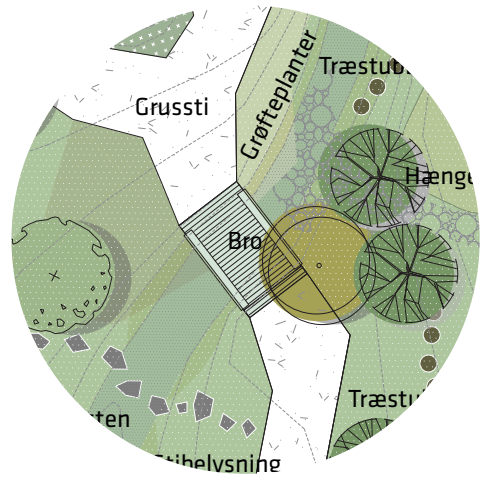

Skt. Kelds Plads, Østerbro

*Open windbreak
Porosity 72 percent*

*Naturregige omgivelser:
55% mindre risiko for psykisk sygdom*

Naturens formål i Køge Kyst:

- *At lede og forsinke regnvandet*
- *At skabe behagelige og smukke byrum*
- *Skabe mødesteder*

Alminding 2

Alminding 3

Leg og aktiviteter

Ophold

Stier

Belysning

Trug

Biodiversitet