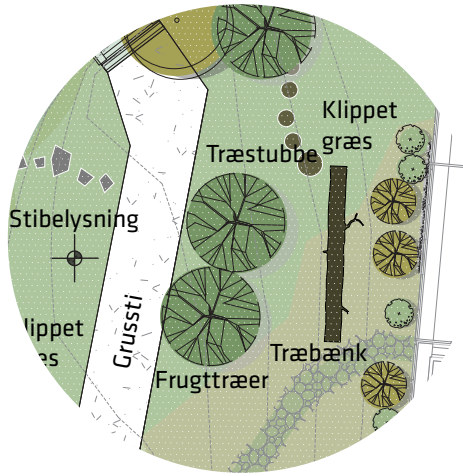

Skt. Kelds Plads, Østerbro

*Open windbreak
Porosity 72 percent*

*Naturregige omgivelser:
55% mindre risiko for psykisk sygdom*

Naturens formål i Køge Kyst:

- *At lede og forsinke regnvandet*
- *At skabe behagelige og smukke byrum*
- *Skabe mødesteder*

Alminding 2

Alminding 3

Leg og aktiviteter

Ophold

Stier

Belysning

Trug

Biodiversitet