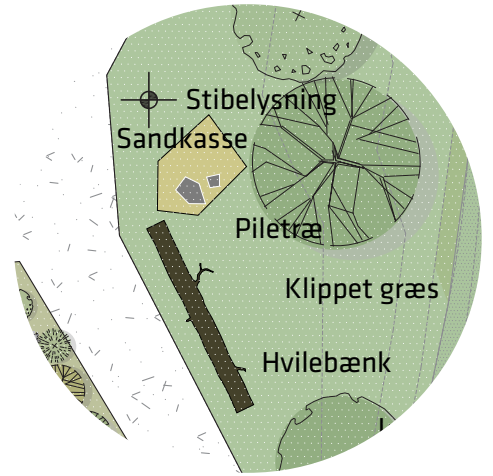

Skt. Kelds Plads, Østerbro

*Open windbreak
Porosity 72 percent*

*Naturregige omgivelser:
55% mindre risiko for psykisk sygdom*

Naturens formål i Køge Kyst:

- *At lede og forsinke regnvandet*
- *At skabe behagelige og smukke byrum*
- *Skabe mødesteder*

Alminding 2

Alminding 3

Leg og aktiviteter

Ophold

Stier

Belysning

Trug

Biodiversitet

Alminding 1

Alminding 2

Alminding 3

Rosa rubiginosa
Æblerose

Knautia arvensis
Blåhat

Geranium sanguineum
'Album'
Storkenæb

Viburnum lantana
Pibekvalkved

Calamagrostis acutiflora
`Karl foerster`,
Havesandrør