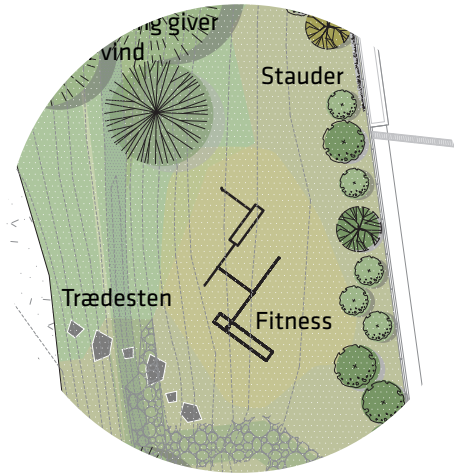

Skt. Kelds Plads, Østerbro

*Open windbreak
Porosity 72 percent*

*Naturregige omgivelser:
55% mindre risiko for psykisk sygdom*

Naturens formål i Køge Kyst:

- *At lede og forsinke regnvandet*
- *At skabe behagelige og smukke byrum*
- *Skabe mødesteder*

Alminding 2

Alminding 3

Leg og aktiviteter

Ophold

Stier

Belysning

Trug

Biodiversitet