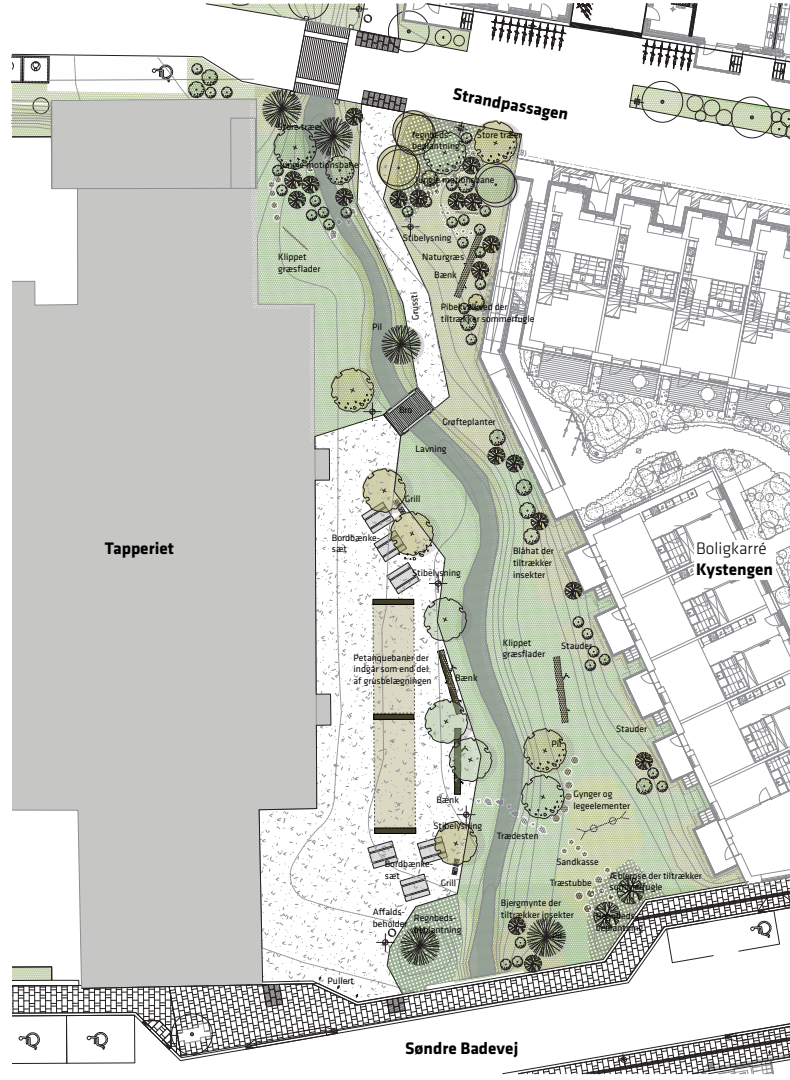

Alminding 3