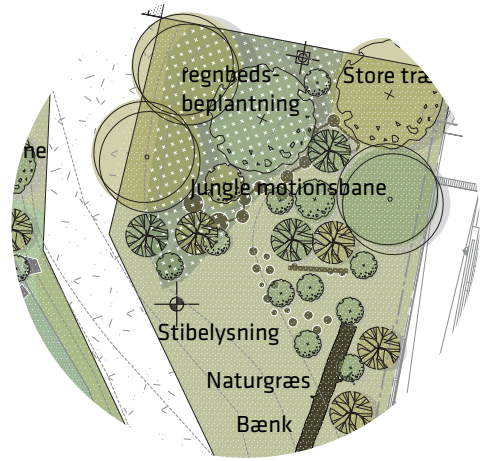

Skt. Kelds Plads, Østerbro

*Open windbreak
Porosity 72 percent*

*Naturregige omgivelser:
55% mindre risiko for psykisk sygdom*

Naturens formål i Køge Kyst:

- *At lede og forsinke regnvandet*
- *At skabe behagelige og smukke byrum*
- *Skabe mødesteder*

Alminding 2

Alminding 3

Leg og aktiviteter

Ophold

Stier

Belysning

Trug

Biodiversitet