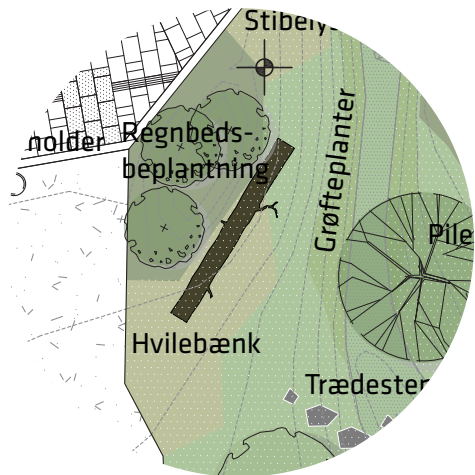

Skt. Kelds Plads, Østerbro

*Open windbreak
Porosity 72 percent*

*Naturregige omgivelser:
55% mindre risiko for psykisk sygdom*

Naturens formål i Køge Kyst:

- *At lede og forsinke regnvandet*
- *At skabe behagelige og smukke byrum*
- *Skabe mødesteder*

Alminding 2

Alminding 3

Leg og aktiviteter

Ophold

Stier

Belysning

Trug

Biodiversitet