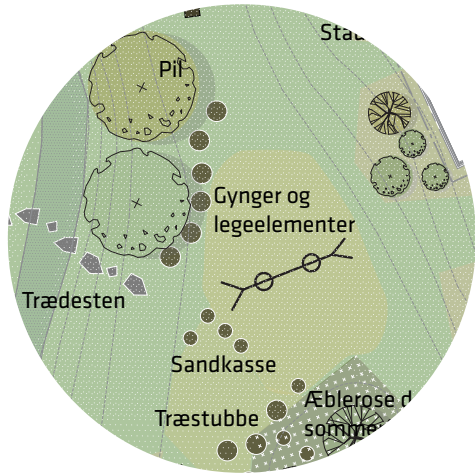

Skt. Kelds Plads, Østerbro

*Open windbreak
Porosity 72 percent*

*Naturregige omgivelser:
55% mindre risiko for psykisk sygdom*

Naturens formål i Køge Kyst:

- *At lede og forsinke regnvandet*
- *At skabe behagelige og smukke byrum*
- *Skabe mødesteder*

Alminding 2

Alminding 3

Leg og aktiviteter

Ophold

Stier

Belysning

Trug

Biodiversitet