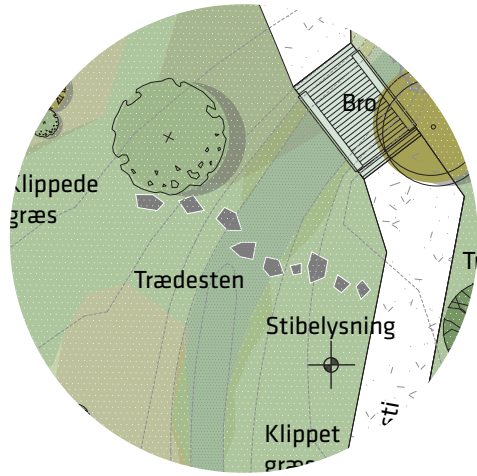

Skt. Kelds Plads, Østerbro

*Open windbreak
Porosity 72 percent*

*Naturregige omgivelser:
55% mindre risiko for psykisk sygdom*

Naturens formål i Køge Kyst:

- *At lede og forsinke regnvandet*
- *At skabe behagelige og smukke byrum*
- *Skabe mødesteder*

Alminding 2

Alminding 3

Leg og aktiviteter

Ophold

Stier

Belysning

Trug

Biodiversitet