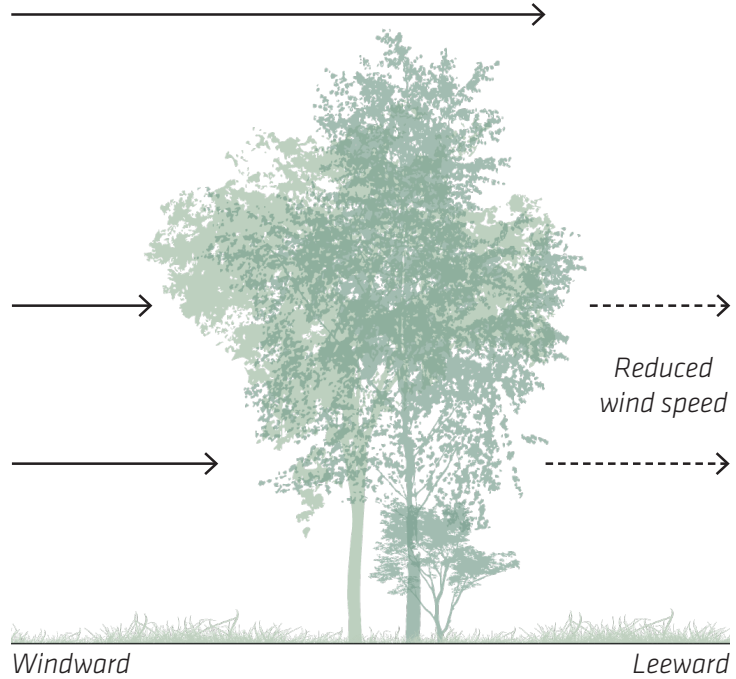

Design af almindinger

Beboermøde #3

30.01.2020

Vi vil have naturen tæt på mennesker i byen

Hvorfor vil vi have naturen ind i byen?

Naturen hjælper os med at løse klimaproblemerne.

Naturen gør os gladere og sundere

Skt. Kelds Plads, Østerbro

*Open windbreak
Porosity 72 percent*

*Naturregige omgivelser:
55% mindre risiko for psykisk sygdom*

Naturens formål i Køge Kyst:

- *At lede og forsinke regnvandet*
- *At skabe behagelige og smukke byrum*
- *Skabe mødesteder*