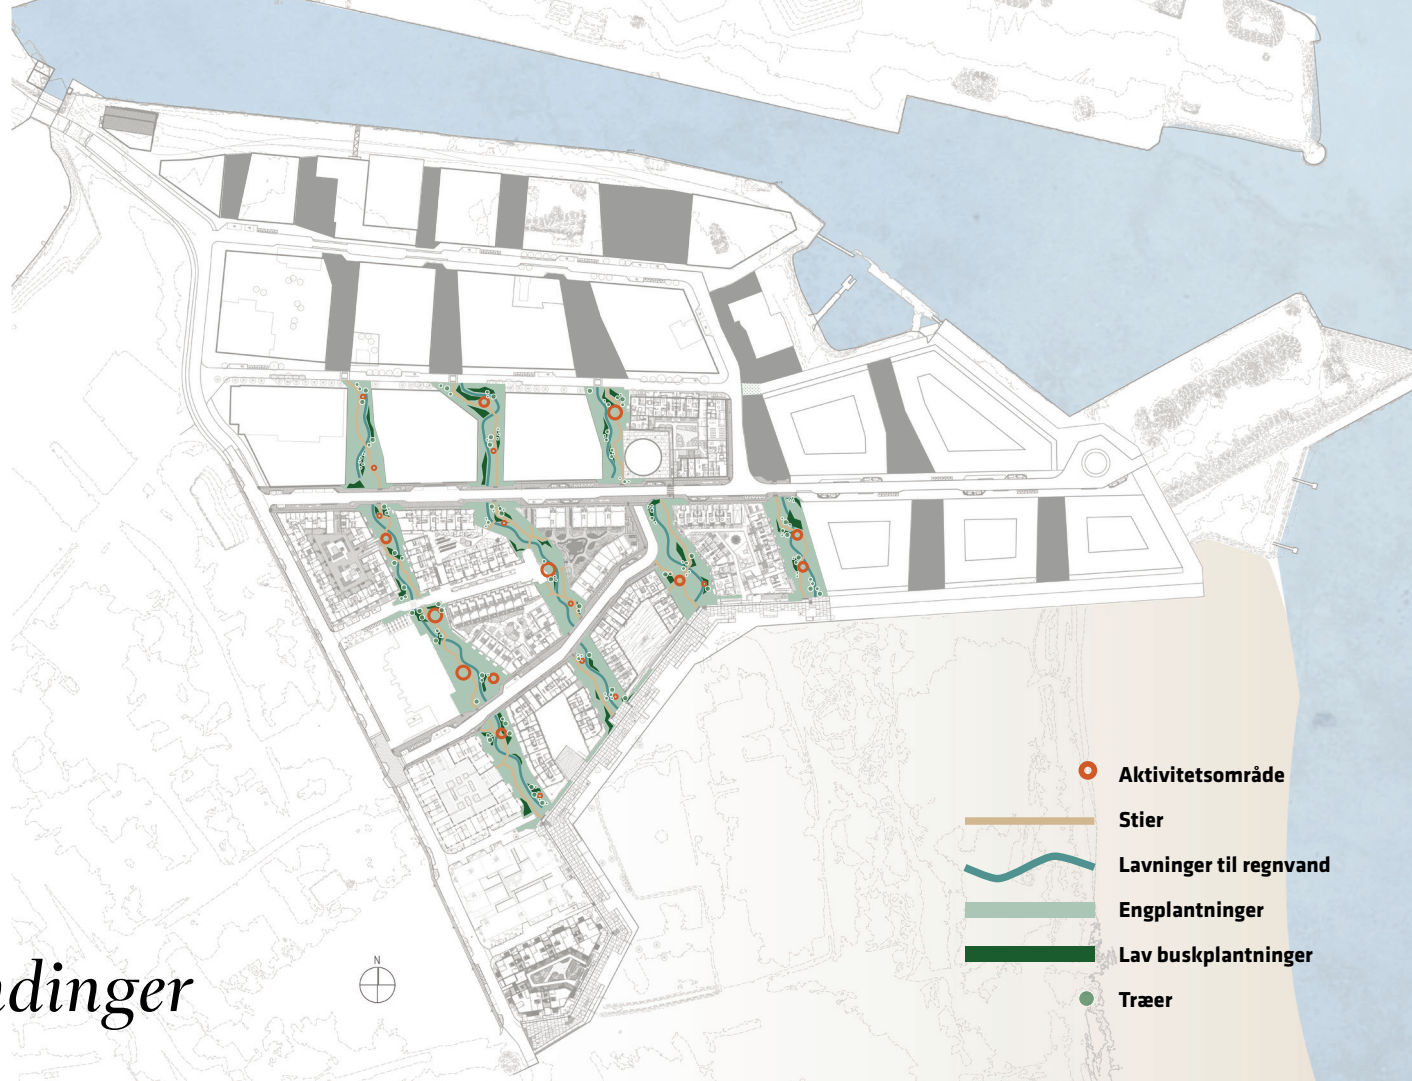

Almindinger