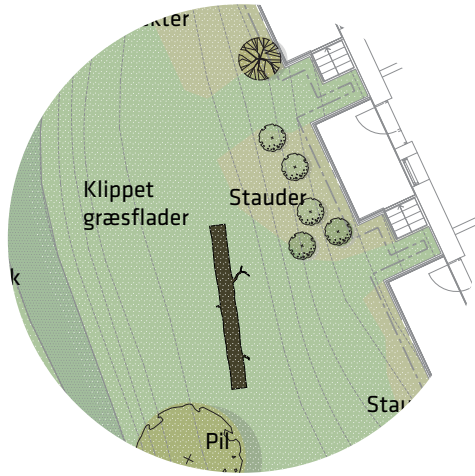

Skt. Kelds Plads, Østerbro

*Open windbreak
Porosity 72 percent*

*Naturregige omgivelser:
55% mindre risiko for psykisk sygdom*

Naturens formål i Køge Kyst:

- *At lede og forsinke regnvandet*
- *At skabe behagelige og smukke byrum*
- *Skabe mødesteder*

Alminding 2

Alminding 3

Leg og aktiviteter

Ophold

Stier

Belysning

Trug

Biodiversitet