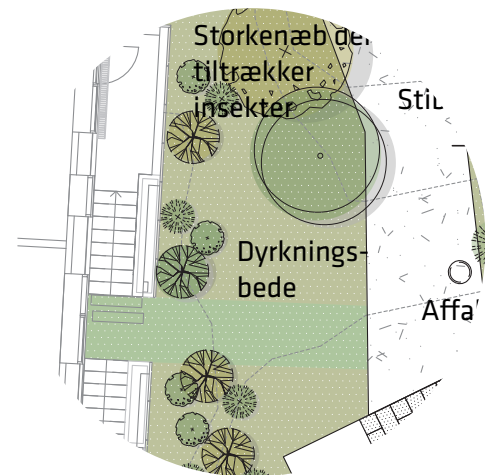

Skt. Kelds Plads, Østerbro

*Open windbreak
Porosity 72 percent*

*Naturregige omgivelser:
55% mindre risiko for psykisk sygdom*

Naturens formål i Køge Kyst:

- *At lede og forsinke regnvandet*
- *At skabe behagelige og smukke byrum*
- *Skabe mødesteder*

Alminding 2

Alminding 3

Leg og aktiviteter

Ophold

Stier

Belysning

Trug

Biodiversitet